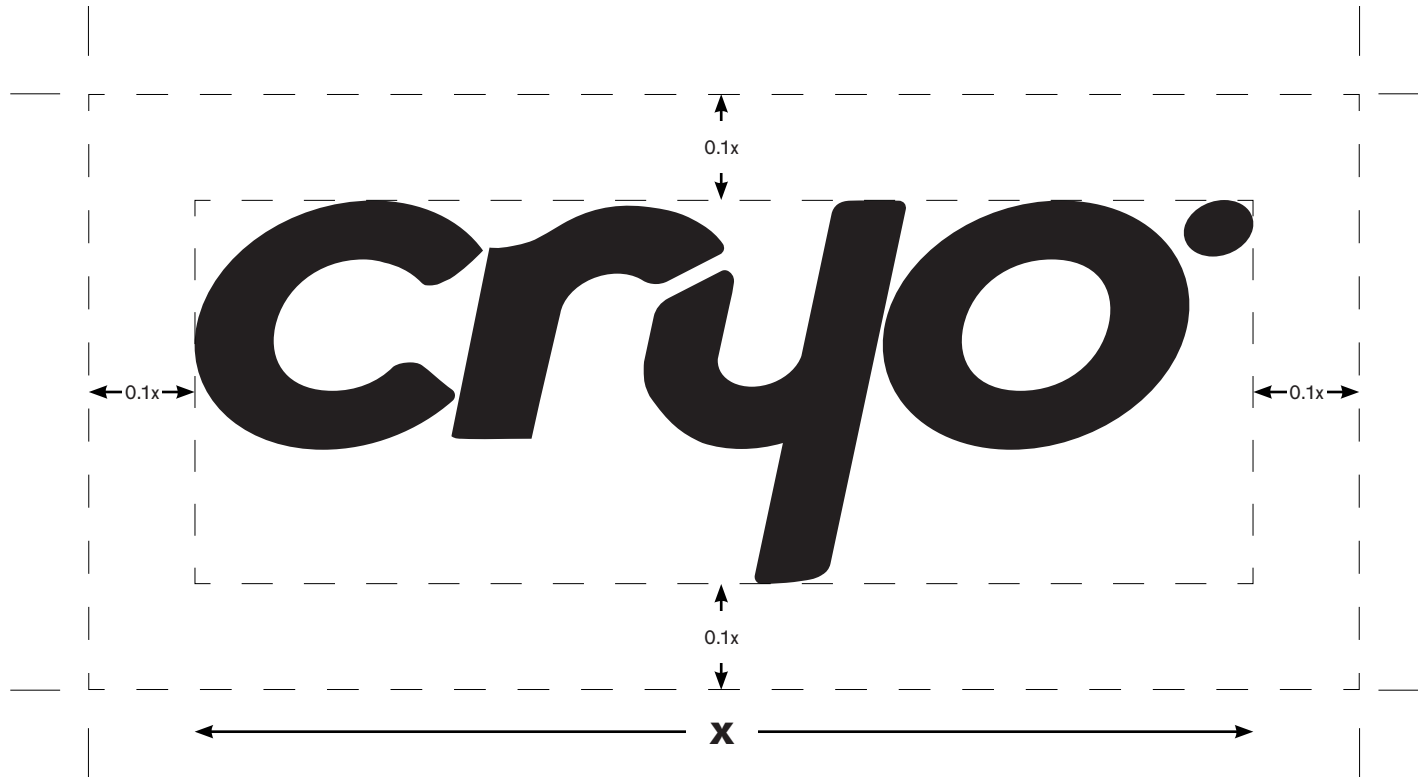

## DEFINICE BEZPEČNÉ ZÓNY LOGA

POZITIVNÍ (ČERNÁ) VERZE LOGA

**cryo<sup>o</sup>**

NEGATIVNÍ (BÍLÁ) VERZE LOGA

*cryo*°